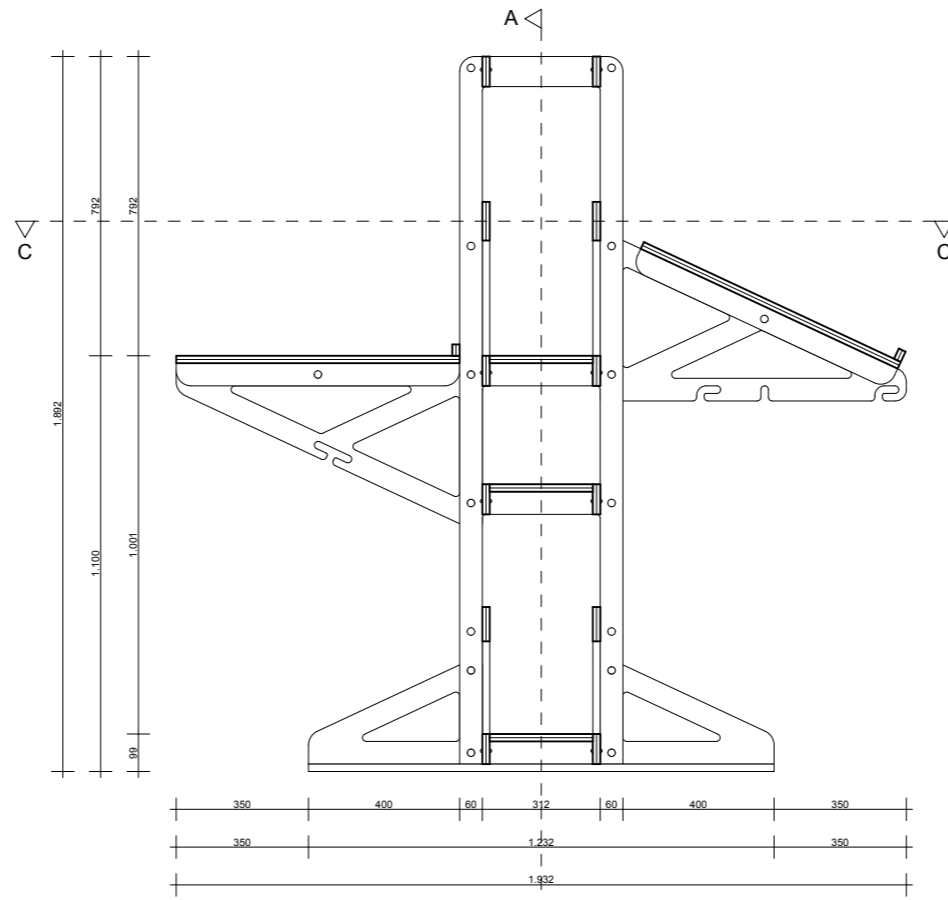

Standen "Zit-tafel" & "Zit-tekentafel"
Aanzicht zijkant

Standen "Sta-tafel" & "Sta-tekentafel"
Doorsnede B

Stand "Schildersezel"
Aanzicht zijkant

Standen "Sta-tafel" & "Sta-tekentafel"
Bovenaanzicht

Standen "Sta-tafel" & "Sta-tekentafel"
Doorsnede C

Stand "Schildersezel"
Bovenaanzicht

subject
Aanzichten & Doorsnedes
scale 1:20 size A3 modification -