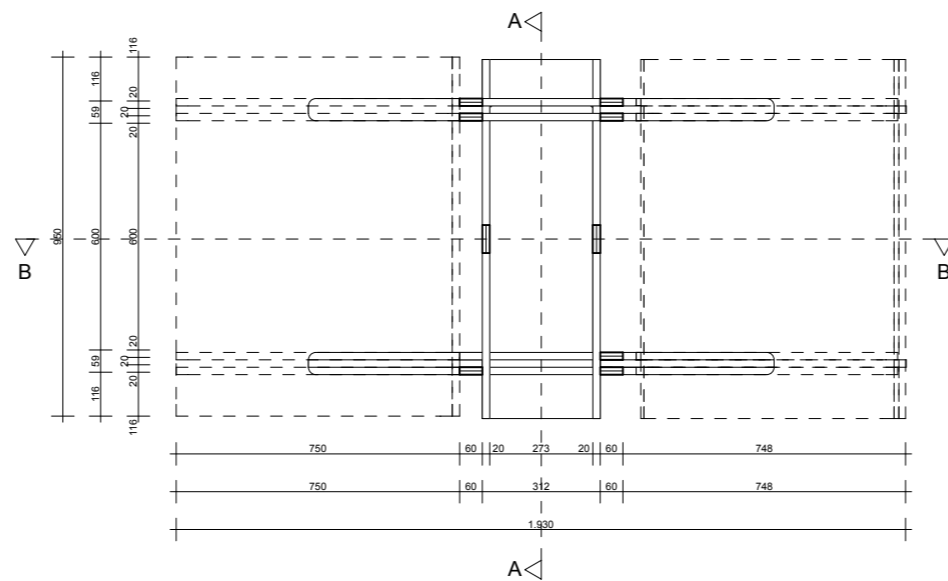

Standen "Zit-tafel" & "Zit-tekentafel"
Aanzicht zijkant

Standen "Sta-tafel" & "Sta-tekentafel"
Doorsnede B

Stand "Schildersezel"
Aanzicht zijkant

Standen "Sta-tafel" & "Sta-tekentafel"
Bovenaanzicht

Standen "Sta-tafel" & "Sta-tekentafel"
Doorsnede C

Stand "Schildersezel"
Bovenaanzicht

subject
Aanzichten & Doorsnedes
scale 1:20 size A3 modification -