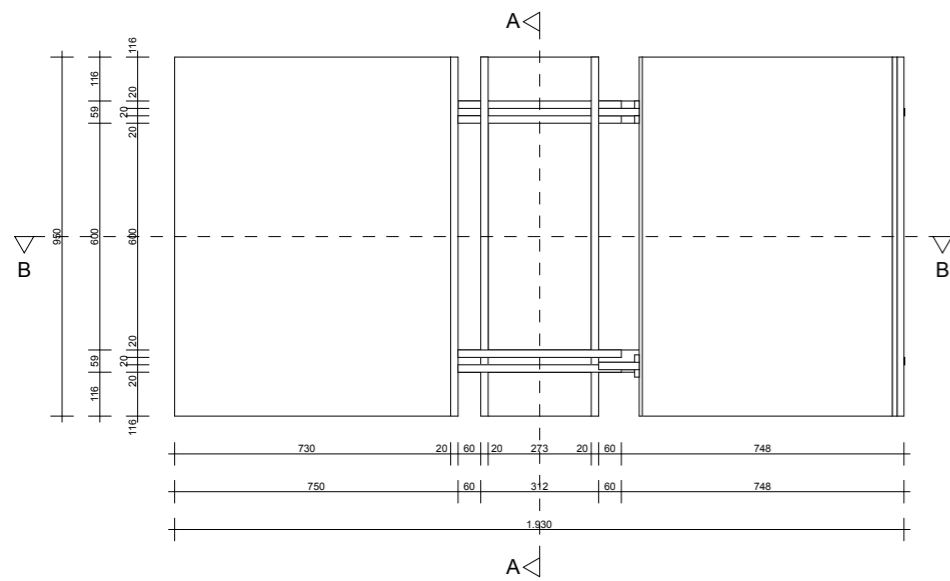

Standen "Zit-tafel" & "Zit-tekentafel"
Aanzicht zijkant

Standen "Sta-tafel" & "Sta-tekentafel"
Doorsnede B

Stand "Schildersezel"
Aanzicht zijkant

Standen "Sta-tafel" & "Sta-tekentafel"
Bovenaanzicht

Standen "Sta-tafel" & "Sta-tekentafel"
Doorsnede C

Stand "Schildersezel"
Bovenaanzicht

subject
Aanzichten & Doorsnedes
scale 1:20 size A3 modification -