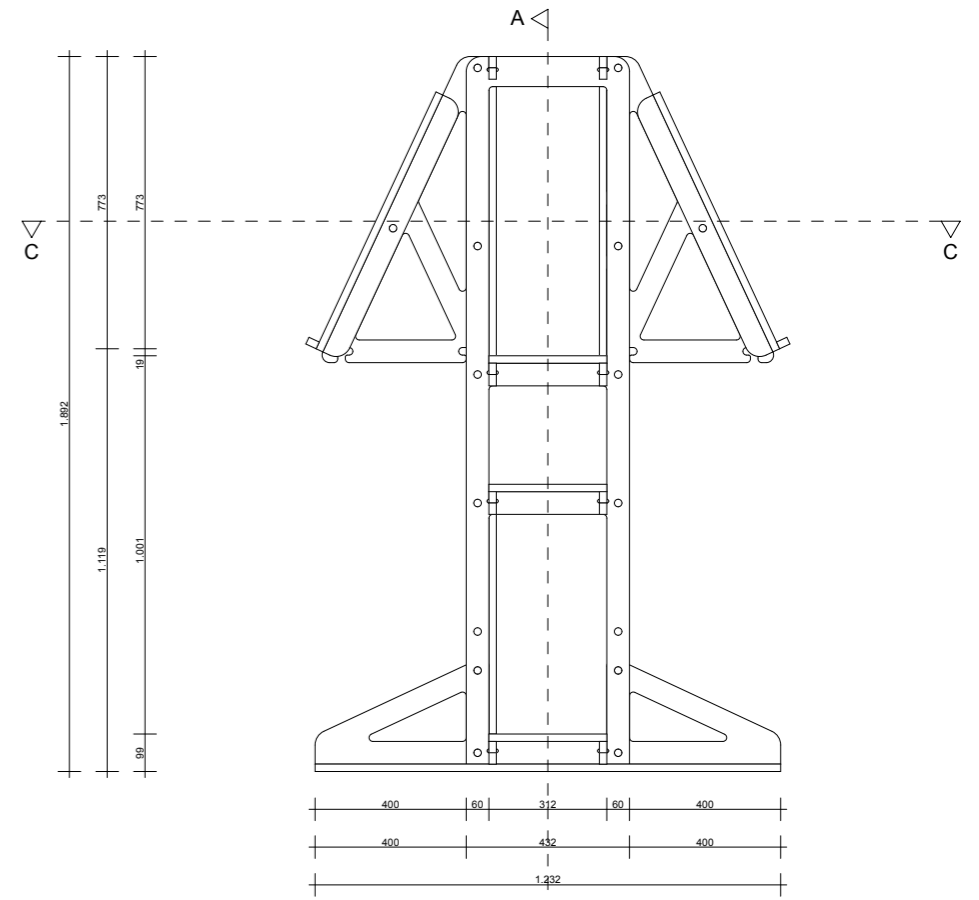

Standen "Zit-tafel" & "Zit-tekentafel"
Aanzicht zijkant

Standen "Sta-tafel" & "Sta-tekentafel"
Doorsnede B

Stand "Schildersezel"
Aanzicht zijkant

Standen "Sta-tafel" & "Sta-tekentafel"
Bovenaanzicht

Standen "Sta-tafel" & "Sta-tekentafel"
Doorsnede C

Stand "Schildersezel"
Bovenaanzicht

subject
Aanzichten & Doorsnedes
scale 1:20 size A3 modification -