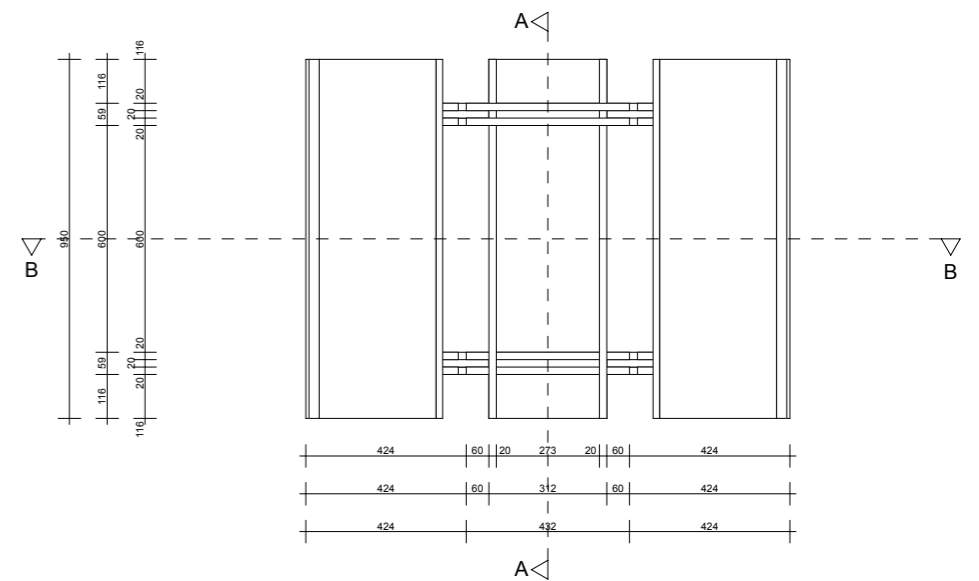

Standen "Zit-tafel" & "Zit-tekentafel"
Aanzicht zijkant

Standen "Sta-tafel" & "Sta-tekentafel"
Doorsnede B

Stand "Schildersezel"
Aanzicht zijkant

Standen "Sta-tafel" & "Sta-tekentafel"
Bovenaanzicht

Standen "Sta-tafel" & "Sta-tekentafel"
Doorsnede C

Stand "Schildersezel"
Bovenaanzicht

subject
Aanzichten & Doorsnedes
scale 1:20 size A3 modification -